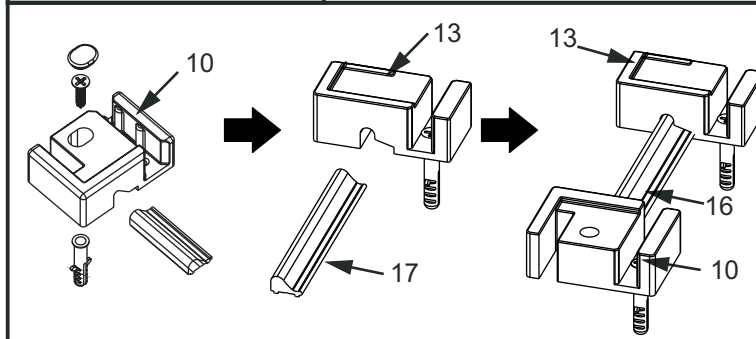

SANOTECHNIK ITALIA SRL.
ITALIA
Via Carlo Alberto 240
92024 Canicatti
Tel.: +39 0922 1807908
Fax: +39 0922 1807908
sanotechnikitalia@gmail.com
www.sanotechnik.com

SANOTECHNIK®
INTERNATIONAL

◆ Assembly Drawing

◆ Box Contents

1		X1
2		X1
3		3.5X32 X8
4		3.5X9.5 X3
5		X1
6		DB00-Part D X1
7		X2
8		X1
9		X2
10		X2
11		X1
12		X1
13		DB00-Part A&B X2
14		X1
15		X2
16		X1

◆ Assembly Drawing

◆ Box Contents

1		X1
2		X1
3		X1
4		3.5X32 X10
5		3.5X9.5 X6
6		X2
7		3.5X32 X1
8		X2
9		X1
10		X2
11		X2
12		X1
13		X1
14		X2
15		X1
16		X2
17		X1